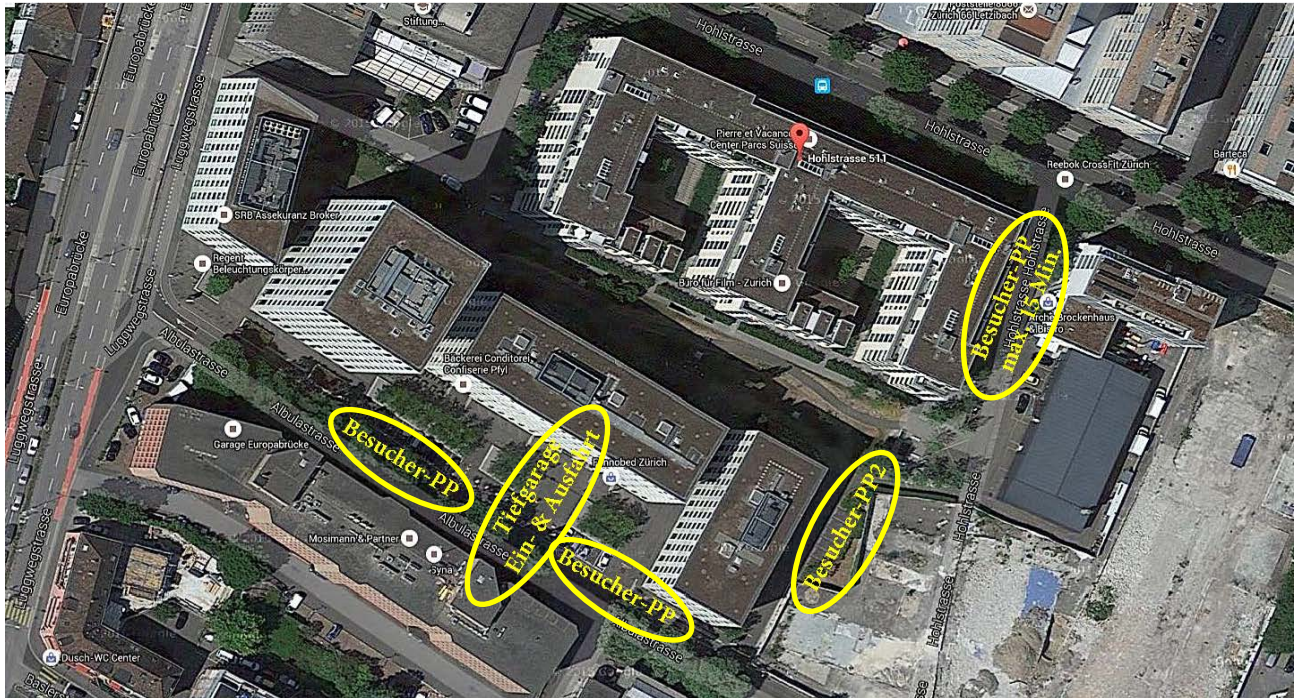

Standort und Zufahrt Besucherparkplätze

Schema Tiefgarage

Tiefgarage

Bitte benutzen Sie die in der Tiefgarage mit EDY TOSCANO AG gekennzeichneten Besucherparkplätze Nr. 76 - 80 sowie 83 - 85 oder die in der obigen Abbildung gelb gekennzeichneten Aussen-Besucherparkplätze.

Die gut sichtbare Zufahrt der Tiefgarage befindet sich bei der Albulastrasse 54 / 56. Von 08:00 - 18:00 Uhr ist die Zufahrt ohne Schlüssel passierbar.

Aussen-Besucherparkplatz

Falls Sie lieber einen Aussen-Besucherparkplatz benutzen wollen, stehen Ihnen diverse Parkplätze, die in der obigen Abbildung gelb markiert sind, zur Verfügung. Die Besucher-PP2 sind zwischen 08:00 - 18:00 Uhr benutzbar (Barriere offen).