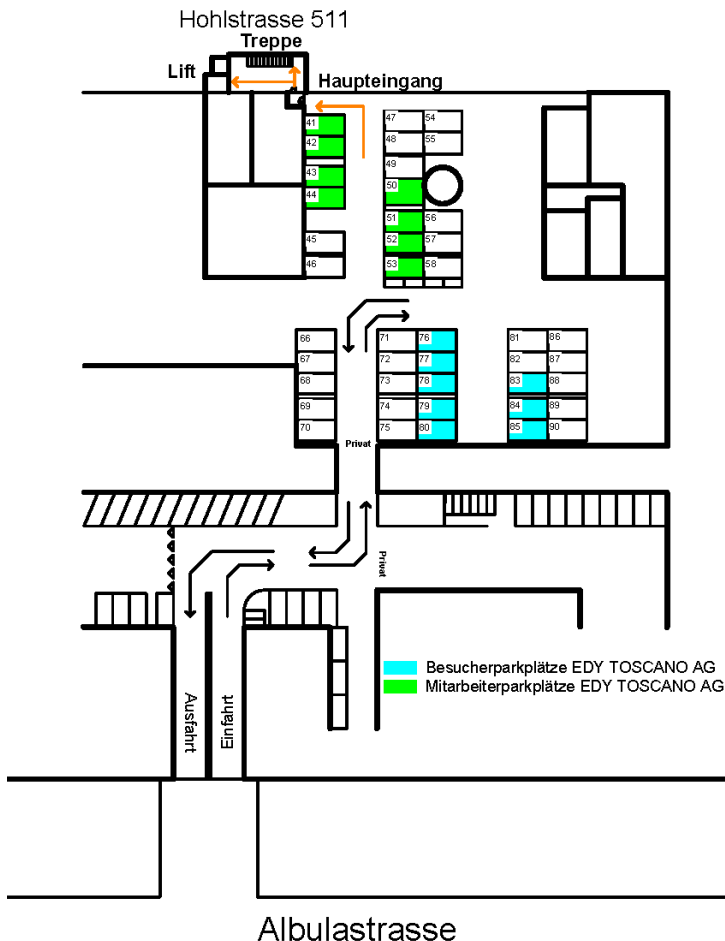

Standort und Zufahrt Besucherparkplätze

Schema Tiefgarage

Tiefgarage

Bitte benutzen Sie die in der Tiefgarage mit EDY TOSCANO AG gekennzeichneten Besucherparkplätze Nr. 76 - 80 sowie 83 - 85 oder die in der obigen Abbildung gelb gekennzeichneten Aussen-Besucherparkplätze.

Die gut sichtbare Zufahrt der Tiefgarage befindet sich bei der Albulastrasse 54 / 56. Von 08:00 - 18:00 Uhr ist die Zufahrt ohne Schlüssel passierbar.

Aussen-Besucherparkplatz

Falls Sie lieber einen Aussen-Besucherparkplatz benutzen wollen, stehen Ihnen diverse Parkplätze, die in der obigen Abbildung gelb markiert sind, zur Verfügung. Die Besucher-PP2 sind zwischen 08:00 - 18:00 Uhr benutzbar (Barriere offen).